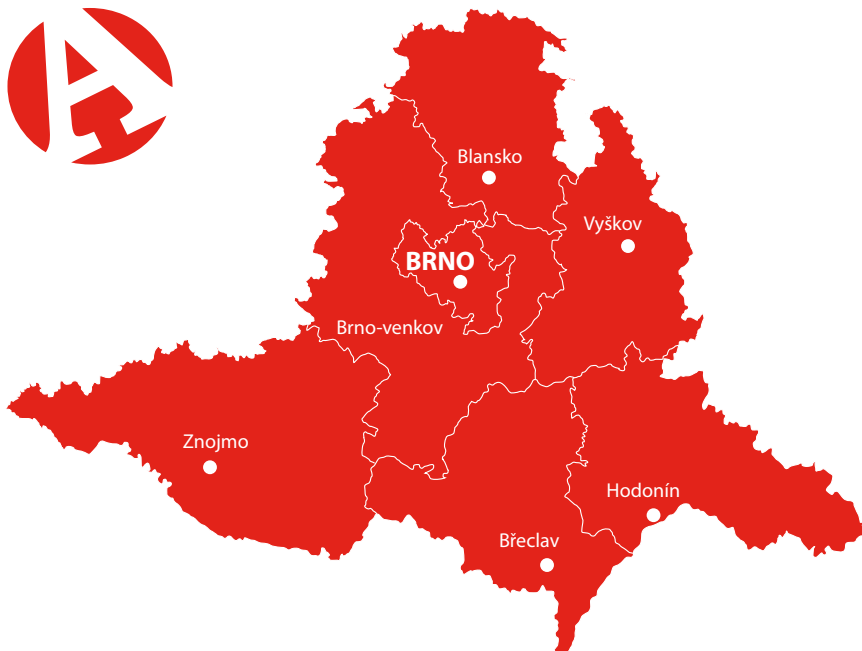

NESEĎTE **DOMA!** ZVEME VÁS...

DNY OTEVŘENÝCH ATELIÉRŮ

na jižní Moravě

28. a 29. září 2013

www.porta-culturae.cz
www.gvuhodonin.cz

Okres Brno-město | Běhounská
Březinova | Kamenná čtvrť | Kepáková
Poříčí | Přízova | Trávníky | Veselá

Okres Brno-venkov | Malhostovice
Moravany | Prštice | Rosice | Veverské Knínice
Hostěnice | Zbýšov | Žatčany

Okres Blansko | Letovice

Okres Břeclav | Bavory | Břeclav
Klentnice | Kobylí | Mikulov | Valtice
Velké Bílovice

Okres Hodonín | Bukovany | Hodonín
Hroznová Lhota | Kostelec | Kyjov
Louka | Lužice | Mutěnice | Ratíškovice

Okres Vyškov | Křenovice | Nemochovice

Okres Znojmo | Podhradí nad Dyjí
Slatina u Jevišovic | Vranov nad Dyjí
Znojmo

Dny otevřených ateliérů se konají také v sousedních regionech 5.-6. října 2013 **na Vysočině** | 12.-13. října 2013 **v jižních Čechách** | 19.-20. října 2013 **v Dolním Rakousku**